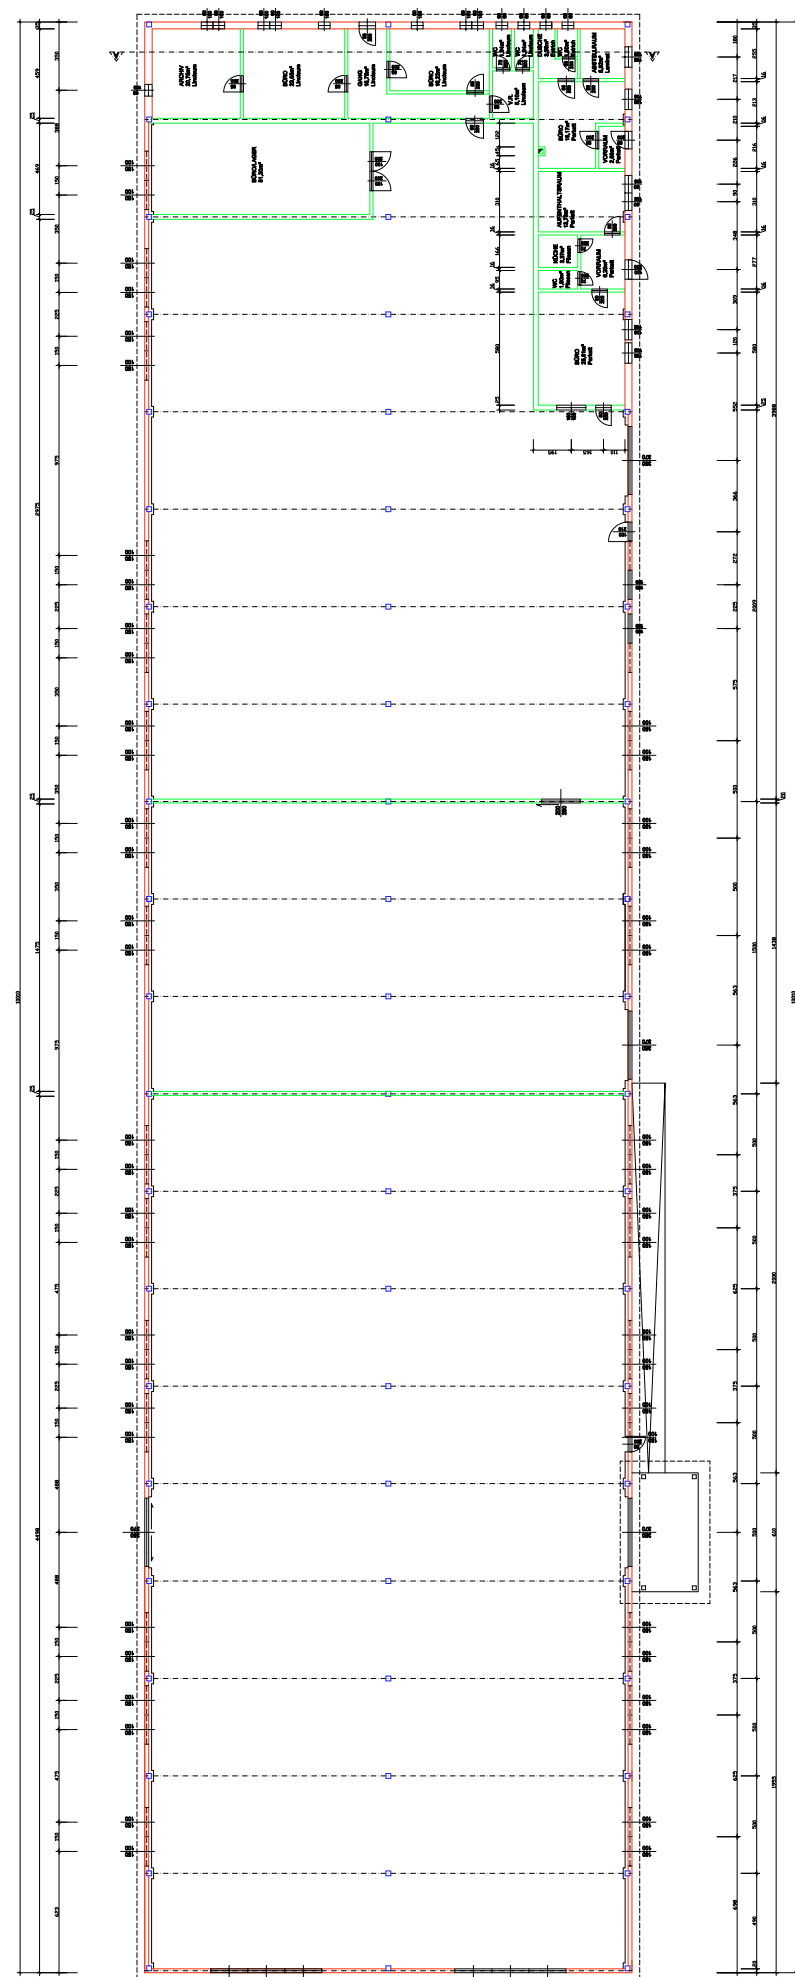

Lage: Das Mietobjekt liegt im verkehrstechnisch gut erschlossenen Mürztal, in ca. 1 km Entfernung zur S6 Schnellstraßenausfahrt St.Marein. In unmittelbarer Nachbarschaft zum Objekt befinden sich weitere Gewerbebetriebe.

Ausstattung: Grundstück: ca. 8.000 m²
Gesamthallenfläche: 2.500 m²
Bürofläche: ca. 100 m²
Warmluftheizung für die gesamte Halle vorhanden.
Die Mitbenützung der vorgelagerten Freiflächen ist möglich.

Nutzung: Der Standort kann optimal als Auslieferungslager, Abholmarkt, etc. genutzt werden.
Die Anmietung von Teilflächen ist ebenfalls möglich.

ANSICHT

GRUNDRISS

SCHNITT A-A

ANSICHT

LAGEPLAN

PROJEKT:		EINREICHPLAN	
BAUWERBER:		UNTERSCHRIFT:	
GRUNDTAGEGEHTNIS:		UNTERSCHRIFT:	
VERBUNDLICHE BAUBEWERBUNG:		UNTERSCHRIFT:	
PLANVERFASSER:		UNTERSCHRIFT:	
PLANNUMMER:		PLANART:	
Grundriss, Schnitt, Ansicht, Lageplan		MÄSSSTAB:	
1:100		1:100	
DATUM:	PLZ:	PROJEKT-NR.:	PLAN-NR.: